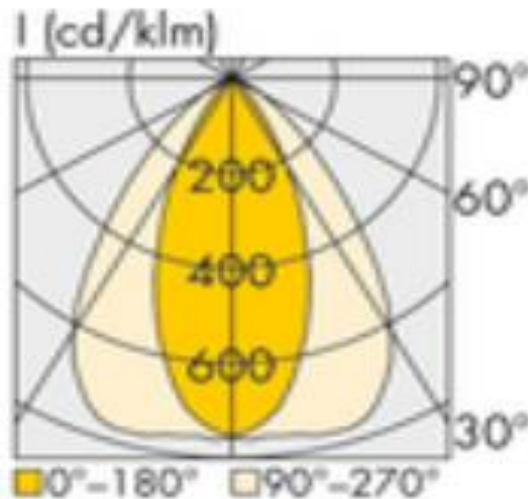

Technische Daten:

Lampenlichtstrom	14725 lm
Leuchtenlichtstrom	13990 lm
Systemeffizienz	150 lm/W
Systemleistung	93 W
Farbwiedergabeindex	≥ 80 Ra
Farbtemperatur	3000 K
Farbtoleranz	3
Lebensdauer	>50.000 h (L80/B10)
UGR	24,6
Spannung	230V / 50Hz
Umgebungstemperatur	-20 ... +50 °C

LVK:

Dimensionen:

Länge-L	1500 mm
Breite-B	70 mm
Höhe-H	67 mm
Gewicht	2.5 kg

Diese Leuchte enthält eine Lichtquelle der Energieeffizienzklasse C

Letzte Änderung: Mittwoch, 25. Oktober 2023, technische Änderungen und Irrtümer vorbehalten